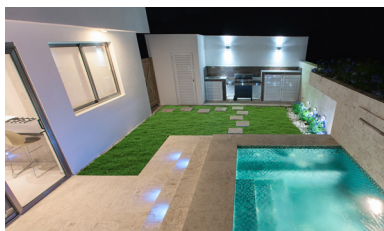

DESDE \$194.000

*PRECIOS Y OFERTAS LIMITADAS

LAS VILLAS PUNTA CANA ES UN CONJUNTO DE 20 VILLAS UBICADAS EN EL CONDOMINIO PRIVADO COSTA CANA I EN EL PLENO CORAZÓN DE BÁVARO, PUNTA CANA.

DATOS DE LAS VILLAS:

- 205 M2 DE SOLAR P/VILLA
- 195 M2 DE CONSTRUCCIÓN P/VILLA
- 3 HABITACIONES
- 2 BAÑOS COMPLETOS / 2 BAÑOS MEDIOS
- VIGILANCIA PRIVADA 24H Y CIRCUITO DE CÁMARAS DE SEGURIDAD
- COCINA ITALIANA ARREX*
- ACCESORIOS DE COCINA BARAZZA*
- PUERTAS Y CLOSET DE CEDRO BRASILEIRO*
- PISOS DE PORCELANATO ITALIANO*
- ESCALERA DE MARMOL*
- PASAMANOS DE ACERO INÓXIDABLE*
- JACUZZI DE 6 PUESTOS CON HIDROMASAJE*
- ÁREA DE PARRILLA*
- PUESTO DE ESTACIONAMIENTO TECHADO